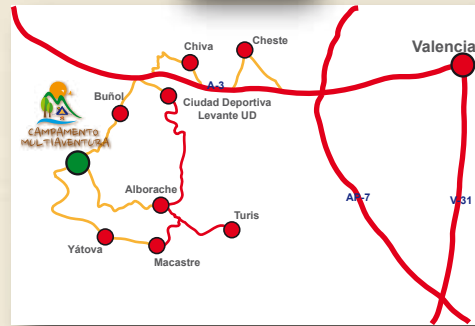

INSTALACIONES

- 90.000 m² en plena naturaleza
- Modernas tiendas SAFARI (A/C)
- Aseos y duchas exclusivos
- Piscina amplia con socorrista titulado
- Comedor climatizado
- Salas multidisciplinarias exclusivas (talleres, karaoke, fiestas...)
- Actividades Multiaventura in-situ
- Pistas multideporte (futbito, tenis, etc)
- Centro médico a 12 minutos

EQUIPO

Nuestro equipo de profesionales está cualificado para desenvolverse en un ambiente juvenil. Se ocuparán de supervisar a los campistas y garantizar la seguridad en todo momento. Motivarán un ambiente positivo y divertido para todos.

INCLUIDO

- Programa de actividades intensivo
- Jornada Multiaventura
- Senderismo con baño (Let's Hike!)
- Talleres y Veladas Increíbles!
- Sesión Paintball (Nuevo!!)
- Jornada Barranquismo (extra)
- Gran fiesta de despedida
- Entrega de diplomas
- Camiseta personalizada campamento
- Noche bajo las estrellas
- Blog diario del campamento
- Pensión complea de 4 comidas caseras
- Supervisión durante las 24 horas
- Seguro RC y de accidentes

TURNOS, EDADES Y PRECIOS

Único Turno	Fecha de entrada	Fecha de salida	Edades	Precios
Semana 1	06/07/2024	13/07/2024	7 a 15 años	499€

Preguntar edades si en duda. Consulta nuestras facilidades de pago y descuentos en nuestra página web y en la academia.

*Pasa 1 Semana Inolvidable!!
Hasta 90 plazas
Edades de 7 a 15 años
Del 06 al 13 de julio*

DESDE 499€

La Nucia X Servicio de Autobus Opcional +35€ X Campamento

Colabora |

- 626 423 874
- 966 896 380
- www.chatterbox.biz
- reservas@chatterbox.biz
- Chatterbox Creative Language School
- Carrer L'Ermida 127, La Nucia

VIII CAMPAMENTO MULTIAVENTURA

2024

CREATING MEMORIES ...